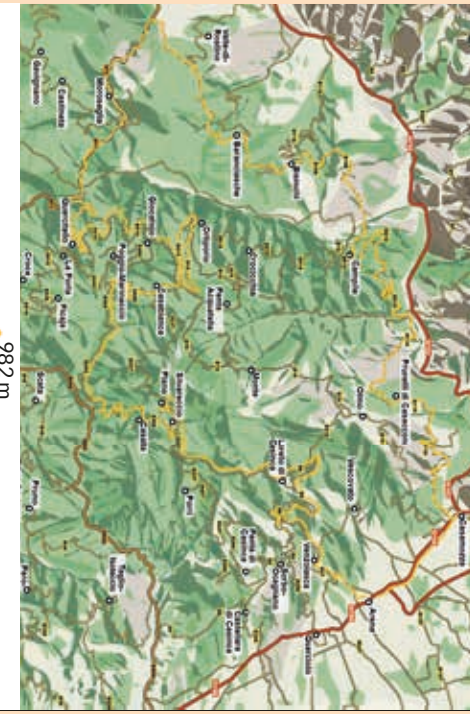

PARCOURS 3

82,962 km/dénivelé + 1590 m
 Départ : Folelli
 42.448841°N, 9.507555°E

PARCOURS 4

68,699 km / dénivelé + 1365 m
 Départ : Moriani Plage
 42.374918°N, 9.529584°E

PARCOURS 5

73,642 km / dénivelé + 1583 m
 Départ : Folelli
 42.448841°N, 9.507555°E

PARCOURS 6

101,204 km / dénivelé + 2092 m
 Départ : Moriani Plage
 42.374918°N, 9.529584°E

PARCOURS 7

135,272 km / dénivelé + 2830 m
 Départ : Vescovato
 42.494738°N, 9.471033°E

PARCOURS 8

98,419 km / dénivelé + 2256 m
 Départ : Vescovato
 42.494738°N, 9.471033°E

PARCOURS 9

11,14 km / dénivelé + 54 m
 Départ : Vescovato
 42.508829°N, 9.458270°E

N° Boucle	Distance	Départ	Difficulté
1	36,523 km	Arena	Facile
2	63,582 km	Arena	Sportif
3	82,962 km	Folelli	Sportif
4	68,699 km	Moriani Plage	Sportif
5	73,642 km	Folelli	Sportif
6	101,204 km	Moriani Plage	Très sportif
7	135,272 km	Vescovato	Très sportif
8	98,419 km	Vescovato	Très sportif
9	11,14 km	Vescovato	Très facile