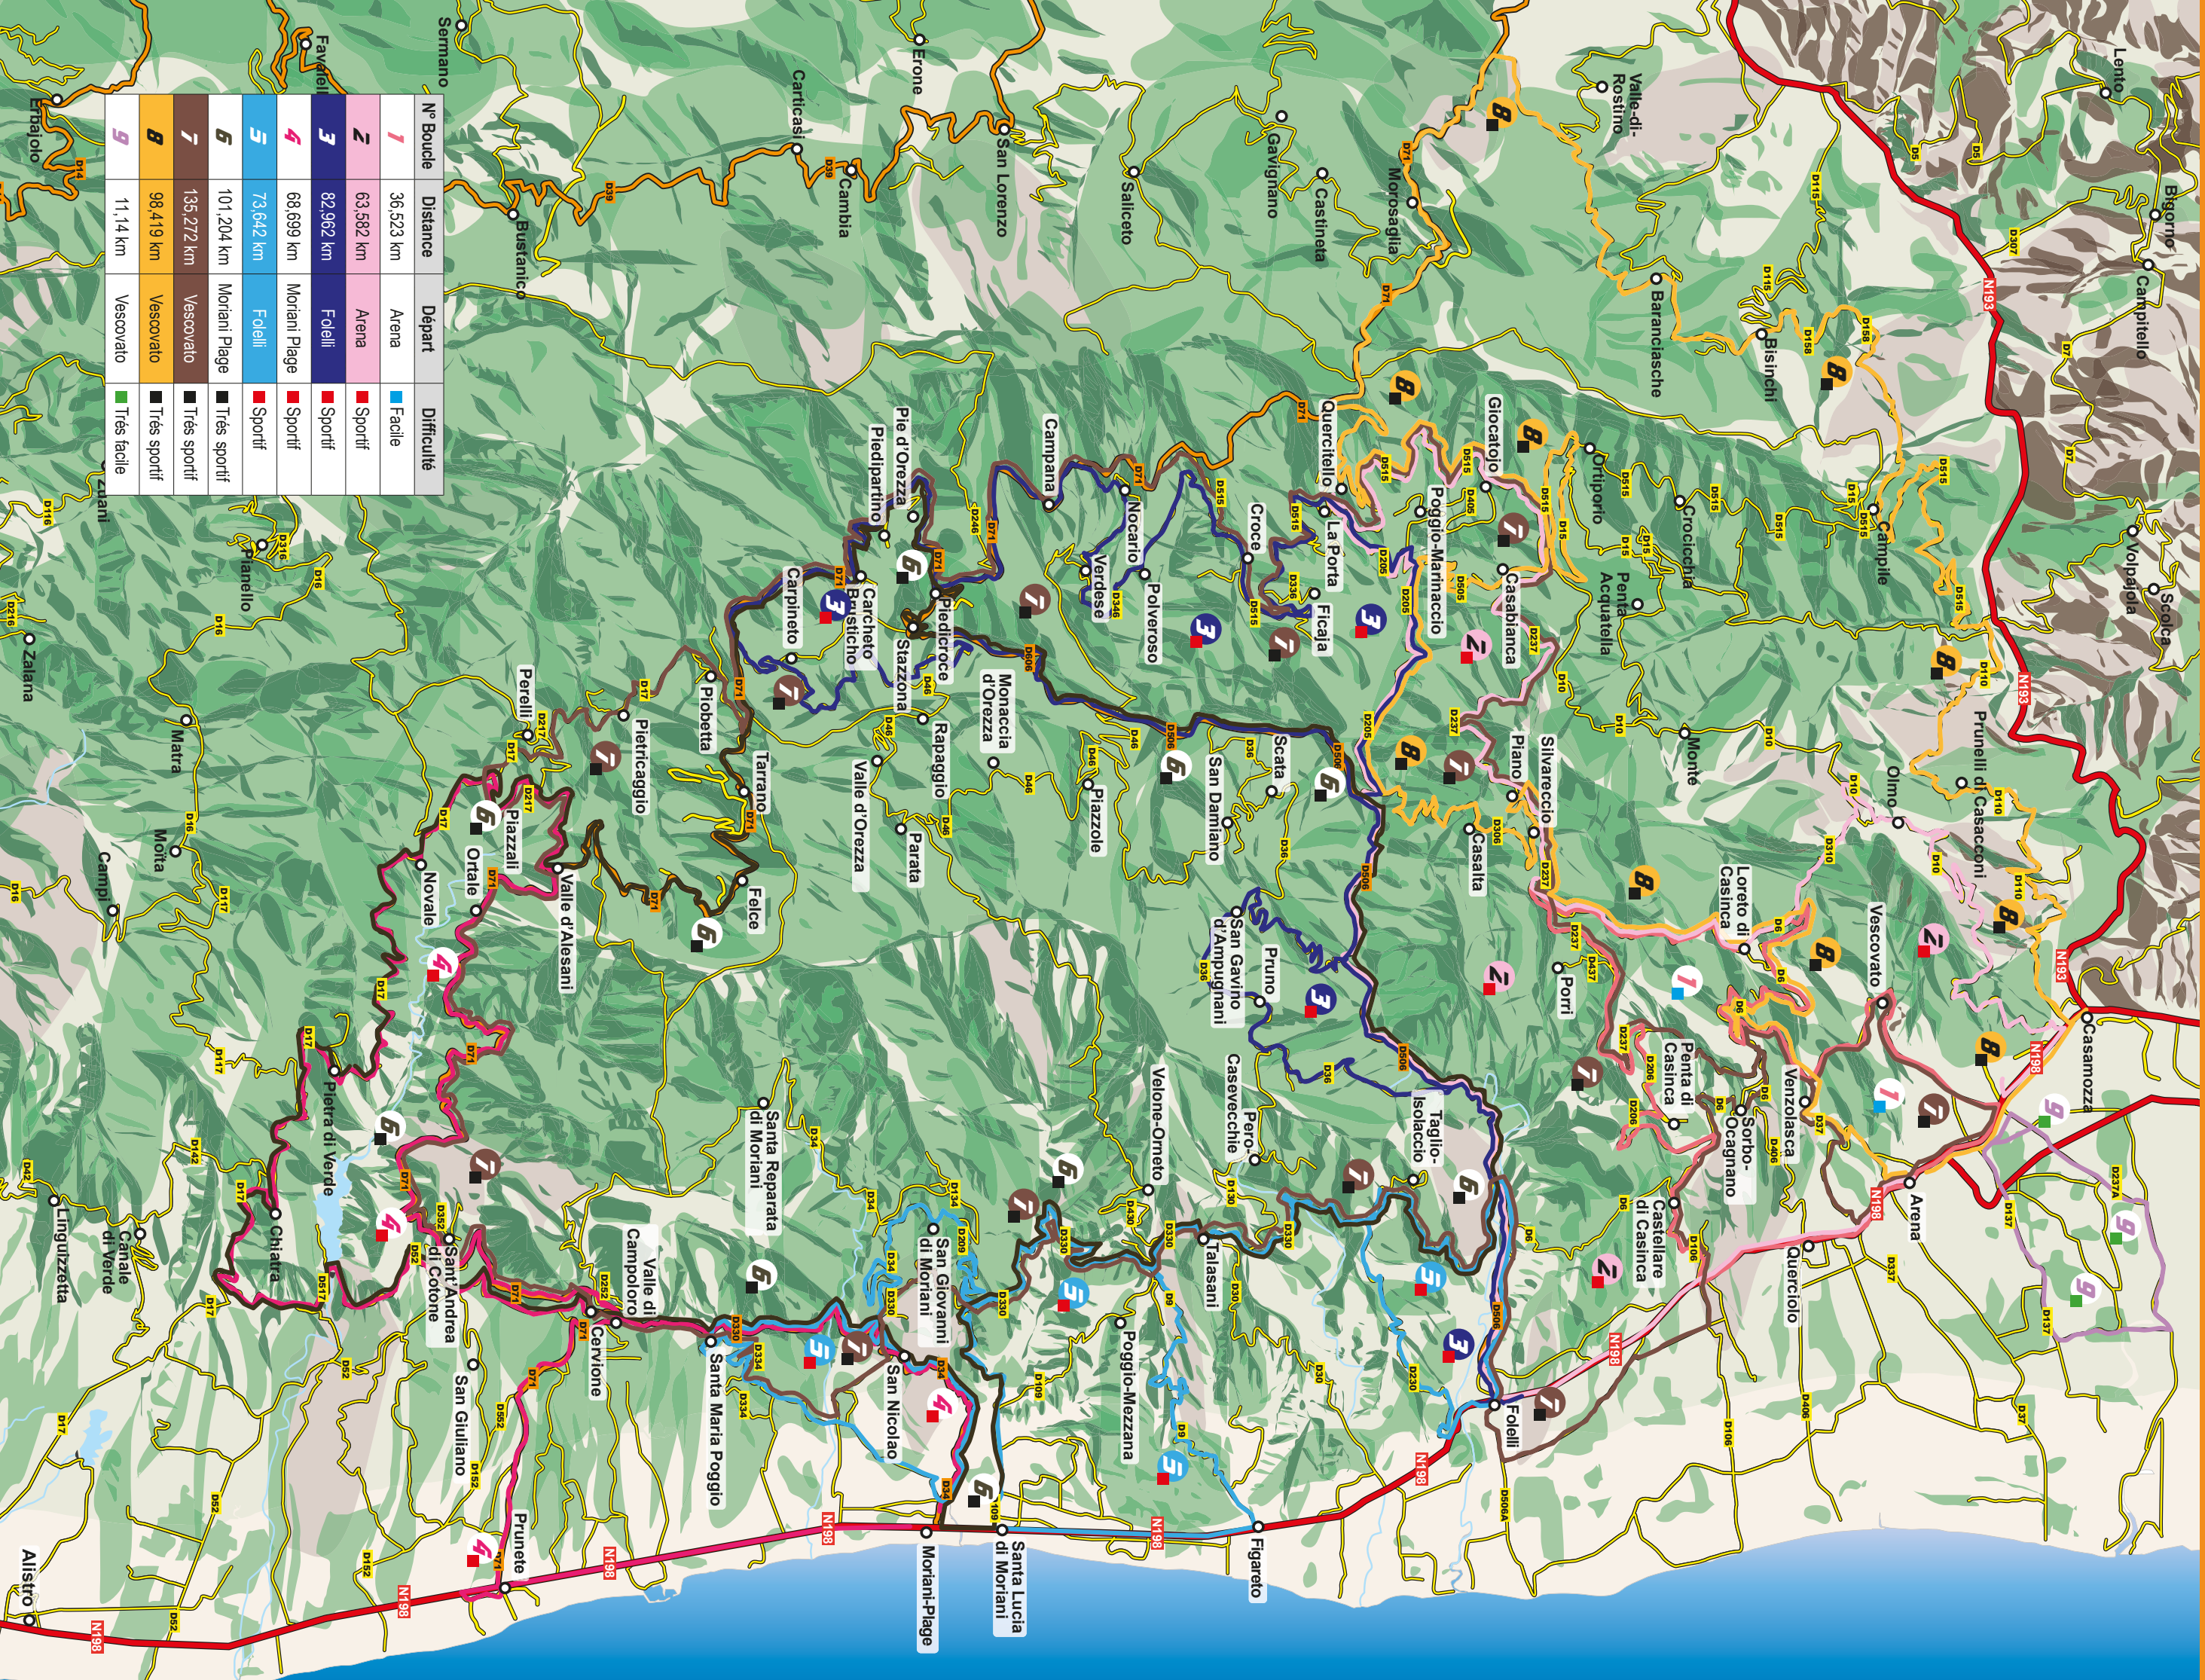

Points d'accueil et d'information de
 l'espace cyclo sport N°216

INFORMATIONS PRATIQUES

PARCOURS 1

36,523 km/dénivelé + 785 m
 Départ : Arena
 42.499585°N, 9.466596°E

PARCOURS 2

63,582 km/dénivelé + 1064 m
 Départ : Arena
 42.499585°N, 9.466596°E

PARCOURS 3

82,962 km/dénivelé + 1590 m
 Départ : Folelli
 42.448841°N, 9.507555°E

PARCOURS 4

68,699 km / dénivelé + 1365 m
 Départ : Moriani Plage
 42.374918°N, 9.529584°E

PARCOURS 5

73,642 km / dénivelé + 1583 m
 Départ : Folelli
 42.448841°N, 9.507555°E

PARCOURS 6

101,204 km / dénivelé + 2092 m
 Départ : Moriani Plage
 42.374918°N, 9.529584°E

PARCOURS 7

135,272 km / dénivelé + 2830 m
 Départ : Vescovato
 42.494738°N, 9.471033°E

PARCOURS 8

98,419 km / dénivelé + 2256 m
 Départ : Vescovato
 42.494738°N, 9.471033°E

PARCOURS 9

11,14 km / dénivelé + 54 m
 Départ : Vescovato
 42.508829°N, 9.458270°E

N° Boucle	Distance	Départ	Difficulté
1	36,523 km	Arena	Facile
2	63,582 km	Arena	Sportif
3	82,962 km	Folelli	Sportif
4	68,699 km	Moriani Plage	Sportif
5	73,642 km	Folelli	Sportif
6	101,204 km	Moriani Plage	Très sportif
7	135,272 km	Vescovato	Très sportif
8	98,419 km	Vescovato	Très sportif
9	11,14 km	Vescovato	Très facile